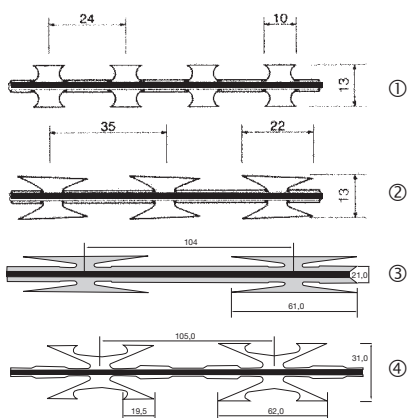

Spygliuotos vielos profiliai

① Trumpi spygliai	Spyglių ilgis: 10 mm Spyglių plotis: 14 mm	③ Ilgai spygliai	Spyglių ilgis: 61 mm Spyglių plotis: 21 mm
② Vidutiniai spygliai	Spyglių ilgis: 22 mm Spyglių plotis: 14 mm	④ Kabliukas	Spyglių ilgis: 62 mm Spyglių plotis: 31 mm

ASORTIMENTAS	
Apytikris ritinio skersmuo [mm]	Rekomenduojamas ilgis [m]
500	15
700	15

Pritaikymas

Pavojingoms zonoms

- Oro uostams
- Kalėjimams
- Kariniams objektams
- Didžiausios izoliacijos ir saugumo reikalingoms zonoms

Galima panaudoti:

- Virš tvoros, po tvora ar priešais tvorą
- Ant stogo viršūnės