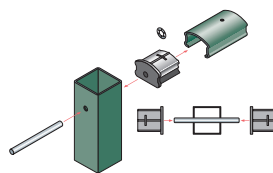

Pritaikymas

- Pramoniniams pastatams
- Visuomeniniams pastatams
- Vaikų žaidimų aikštelėms
- Mokykloms
- Parkams
- Komerčinėms patalpoms

Panelės

Galima įsigyti 4 skirtingų rūšių pienes, kurių aukštis yra nuo 1 m iki 2,4 m. Visos pienes pagamintos iš lakštinio tuščiaavidurio profilio horizontalių strypų su apskrito bei kvadratinio skerspjūvio, vertikaliai einančiais vamzdeliais. Siekiant patenkinti vizualinio dizaino sukūrimo bei apsaugos funkcijų atlikimo reikalavimus, galima įsigyti įvairių stilių tvoras. Lenktas viršutinės dalis geriausiai naudoti tuomet, kai saugumas yra visų svarbiausias, pavyzdžiui, aptveriant vaikų žaidimo aikšteles. Ten, kur reikalinga apsauga, galima naudoti apskrito arba rombo skerspjūvio tiesius vamzdelius su kampu nupjautomis viršutinėmis dalimis, neleidžiančioms perlipti.

Galinio stulpo jungtys

Tarpinio stulpo jungtys

Didesnių negu 140° laipsnių bukųjų kampų suformavimas

90° kampų suformavimas

Padengimo technika

Plokštės yra pagamintos iš tuščiaavidurių profilių, kurie po suvirinimo yra cinkuojami karštuoju būdu ir dengiami poliesteriu. Stulpai yra pagaminti iš cinkuoto plieno, padengto poliesteriu. Standartinės Barofor® aptvėrimo sistemos yra cinkuotos.

Tvirtinimas

Įrengiant stulpus betoninėje sienoje, būtina užtikrinti, kad stulpas nesikaupytų vanduo.

BAROFOR® ASORTIMENTAS

Barofor® Square asortimentas

Aptvėrimo aukštis [mm]	Panelės dydis, aukštis/plotis [mm]	Stulpo profilis [mm]	Stulpelio aukštis [mm]
1500	2520 x 1500	25 x 25 x 1,50	2100
1800	2520 x 1800	25 x 25 x 1,50	2400
2000	2520 x 2000	25 x 25 x 1,50	2600
2400	2520 x 2400	25 x 25 x 1,50	3200