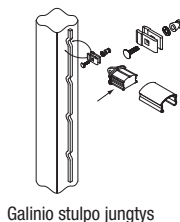

Panelės

Galima įsigyti 4 skirtingų rūšių pienes, kurių aukštis yra nuo 1 m iki 2,4 m. Visos pienes pagamintos iš lakštinio tuščiaavidurio profilio horizontalių strypų su apskrito bei kvadratinio skerspjūvio, vertikaliai einančiais vamzdeliais. Siekiant patenkinti vizualinio dizaino sukūrimo bei apsaugos funkcijų atlikimo reikalavimus, galima įsigyti įvairių stilių tvoras. Lenktas viršutinės dalis geriausiai naudoti tuomet, kai saugumas yra visų svarbiausias, pavyzdžiui, aptveriant vaikų žaidimo aikšteles. Ten, kur reikalinga apsauga, galima naudoti apskrito arba rombo skerspjūvio tiesius vamzdelius su kampu nupjautomis viršutinėmis dalimis, neleidžiančioms perlipti.

Stulpeliai

Stulpai pagaminti iš 60x60x2 mm skerspjūvio plieno vamzdžio. Viršutinė jų dalis uždengta plastiko dangteliais.

Vartai

Barofor® pienes, pagamintas iš stačiakampio ir apvalaus profilio vamzdžių, galima puikiai integruoti su viengubais ir dvigubais atidaromais Egidia® vartais. Barofor® Deco sistemai gaminami specialaus asortimento viengubi ir dvigubi atidaromi vartai.

Spalvos

Žalia ● RAL 6005, balta ○ RAL 9010, juoda ● RAL 9005. Pageidaujant, galimos ir kitos spalvos.

Unikali pritvirtinimo sistema

Į kiekvieną horizontalų bėgelį įrengiami juodi poliamido tarpikliai, jie prie stulpų jungiami smaigu. Galima įsigyti sprendimus tarpiniams, galiniams ir kampiniams stulpams.

Padengimo technika

Plokštės yra pagamintos iš tuščiaavidurių profilių, kurie po suvirinimo yra cinkuojami karštuoju būdu ir dengiami poliesteriu. Stulpai yra pagaminti iš cinkuoto plieno, padengto poliesteriu. Standartinės Barofor® aptvėrimo sistemos yra cinkuotos.

Tvirtinimas