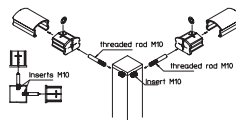

Galinio stulpo jungtys

Tarpinio stulpo jungtys

Didesnių negu 140° laipsnių bukųjų kampų suformavimas

90° kampų suformavimas

Padengimo technika

Plokštės yra pagamintos iš tuščiaavidurių profilių, kurie po suvirinimo yra cinkuojami karštuoju būdu ir dengiami poliesteriu. Stulpai yra pagaminti iš cinkuoto plieno, padengto poliesteriu. Standartinės Barofor® aptvėrimo sistemos yra cinkuotos.