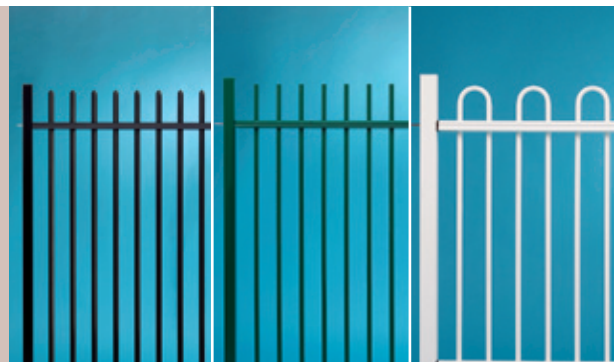

Barofor®

PRIVALUMAI

Tvirtumas

Ypatingą tvirtumą garantuoja unikalūs, lakštinio tipo tuščiaavidurio profilio viršutiniai ir apatiniai strypai su suvirintais vertikaliais vamzdeliais.

Estetinis vaizdas

Naudojant paneles, sukuriama tvirta ir be galo puošni bei elegantiška apdaila. Skirta profesionaliam aptvėrimui, sukuriant ir išlaikant nepriekaištingą dizainą. Panelių stulpeliai ir vartai sukurti siekiant to paties detalumo. Šios tvoros priskiriamos prie profesionalių, šiuolaikiško dizaino tvorų.

Pritaikymas

- Pramoniniams pastatams
- Visuomeniniams pastatams
- Vaikų žaidimų aikštelėms
- Mokykloms
- Parkams
- Komerčinėms patalpoms

Panelės

Galima įsigyti 4 skirtingų rūšių pienes, kurių aukštis yra nuo 1 m iki 2,4 m. Visos pienes pagamintos iš lakštinio tuščiaavidurio profilio horizontalių strypų su apskrito bei kvadratinio skerspjūvio, vertikaliai einančiais vamzdeliais. Siekiant patenkinti vizualinio dizaino sukūrimo bei apsaugos funkcijų atlikimo reikalavimus, galima įsigyti įvairių stilių tvoras. Lenktas viršutinės dalis geriausiai naudoti tuomet, kai saugumas yra visų svarbiausias, pavyzdžiui, aptveriant vaikų žaidimo aikšteles. Ten, kur reikalinga apsauga, galima naudoti apskrito arba rombo skerspjūvio tiesius vamzdelius su kampu nupjautomis viršutinėmis dalimis, neleidžiančioms perlipti.

Stulpeliai

Stulpai pagaminti iš 60x60x2 mm skerspjūvio plieno vamzdžio. Viršutinė jų dalis uždengta plastiko dangteliais.

Vartai

Barofor® pienes, pagamintas iš stačiakampio ir apvalaus profilio vamzdžių, galima puikiai integruoti su viengubais ir dvigubais atidaromais Egidia® vartais. Barofor® Deco sistemai gaminami specialaus asortimento viengubi ir dvigubi atidaromi vartai.