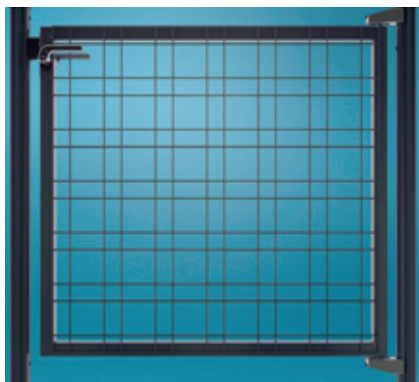

Vartai

Zenturo® varstomieji vartai sukurti plokščių sistemoms Zenturo® ir Zenturo® Super papildyti. Norint daugiau privatumo, juos galima užpildyti elementais ar juostomis.

Zenturo® varstomieji vartai

PRIVALUMAI

Karkasas

Rėmas pagamintas iš stačiakampių 40x40x1,5 mm vamzdžių, su Zenturo® plokštės užpildu. Zenturo® plokštė – tai suvirintas tinklas su pakaitomis išdėstyta horizontalia viela, kuri sukuria 3 dydžių akutes: 100x100, 100x50 ir 50x50 mm.

Priedai

Zenturo® varstomuosiuose vartuose yra 2 Bekaclip® stulpai (skersmuo 60 mm) ir Bekafor® apkabos (skersmuo 60 mm), kuriomis plokštės tvirtinamos prie vartų stulpų.

Visi reikalingi reikmenys (užraktas, rankenos ir vyriai) įtraukti į vartų pakuotę.